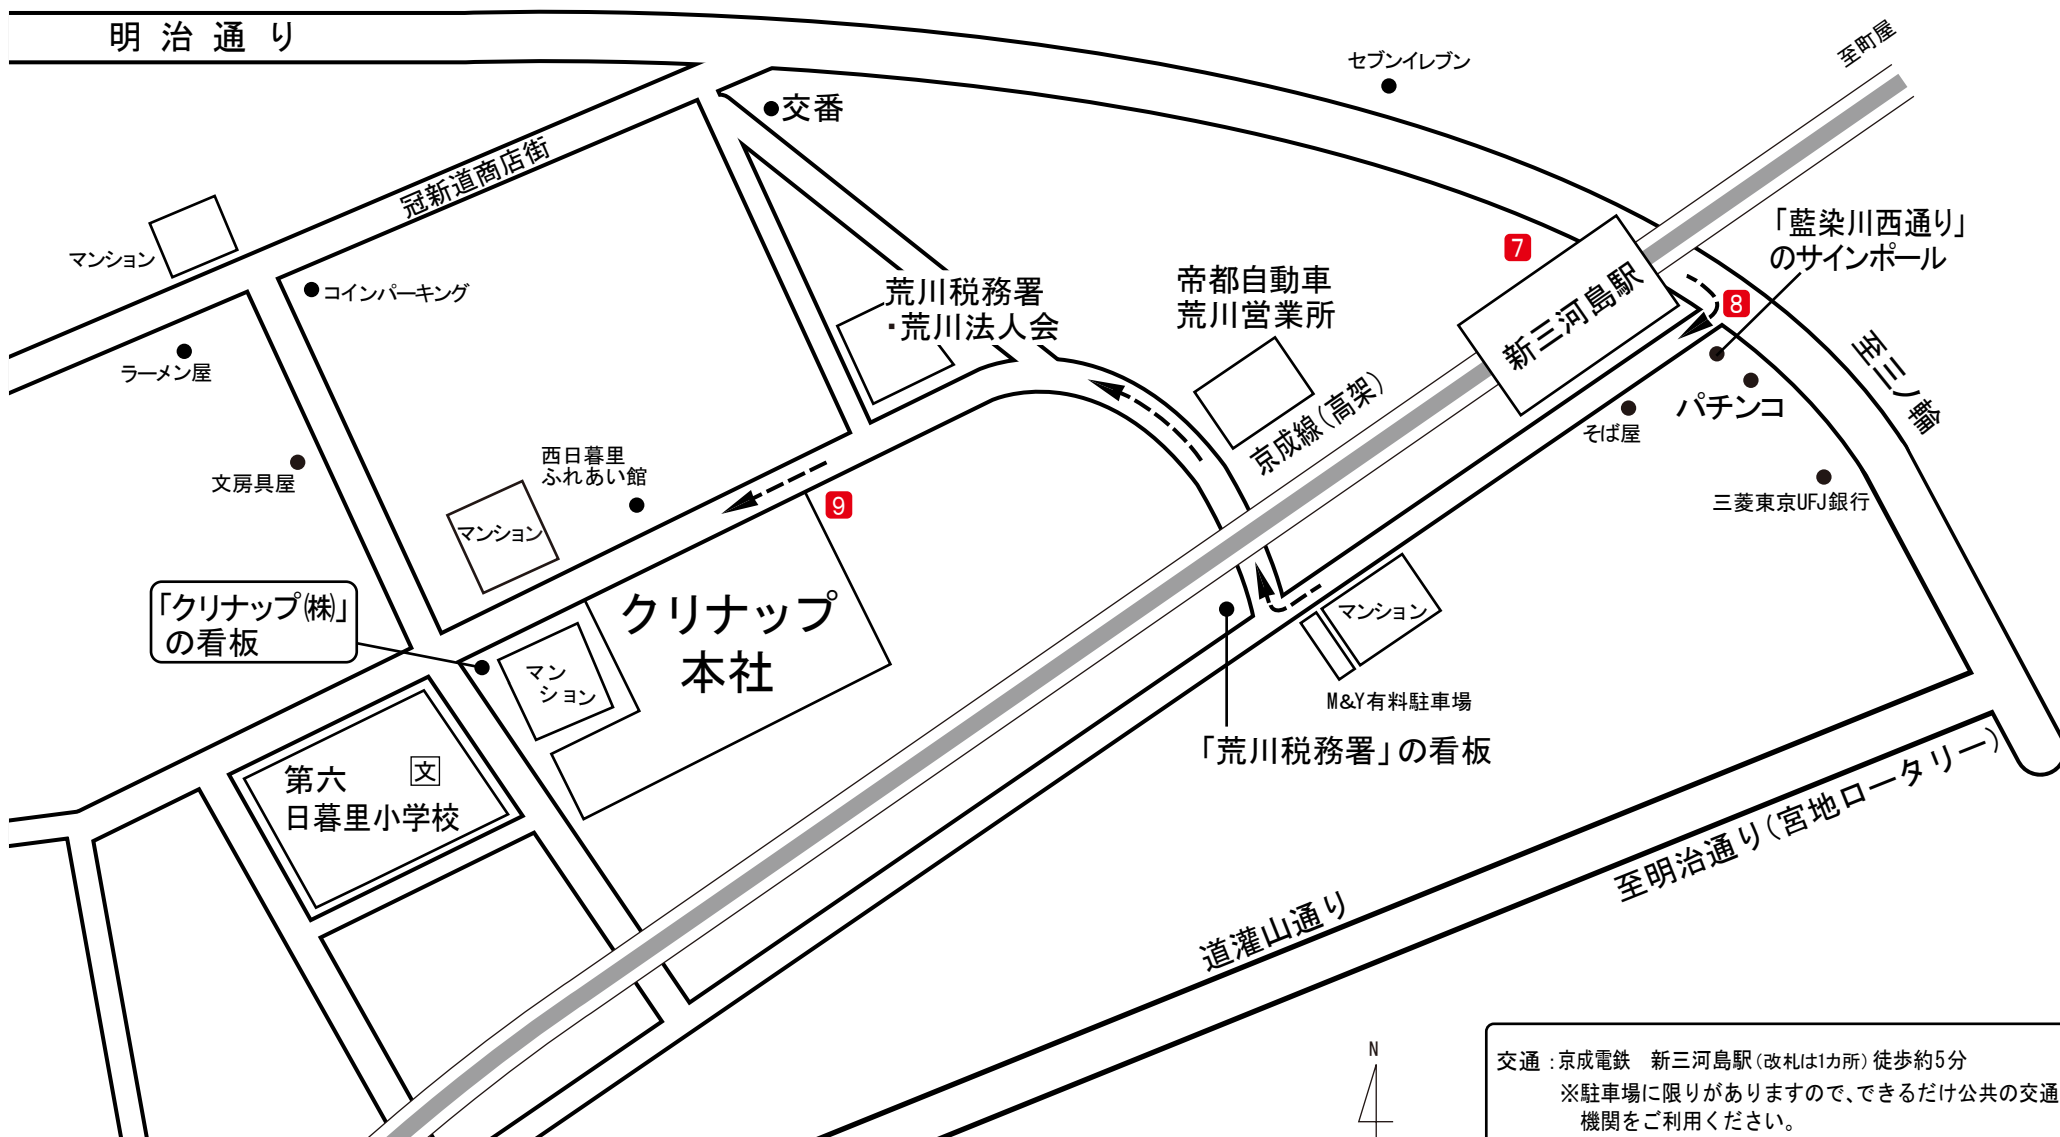

キッチンから、笑顔をつくろう

本社案内図

クリナップ株式会社

東京都荒川区西日暮里6-22-22 〒116-8587 TEL03(3894)4771

7 京成電鉄
新三河島駅

改札口を出て右（改札は1カ所）

8 藍染川西通り

「藍染川西通り」サインポールの角を右