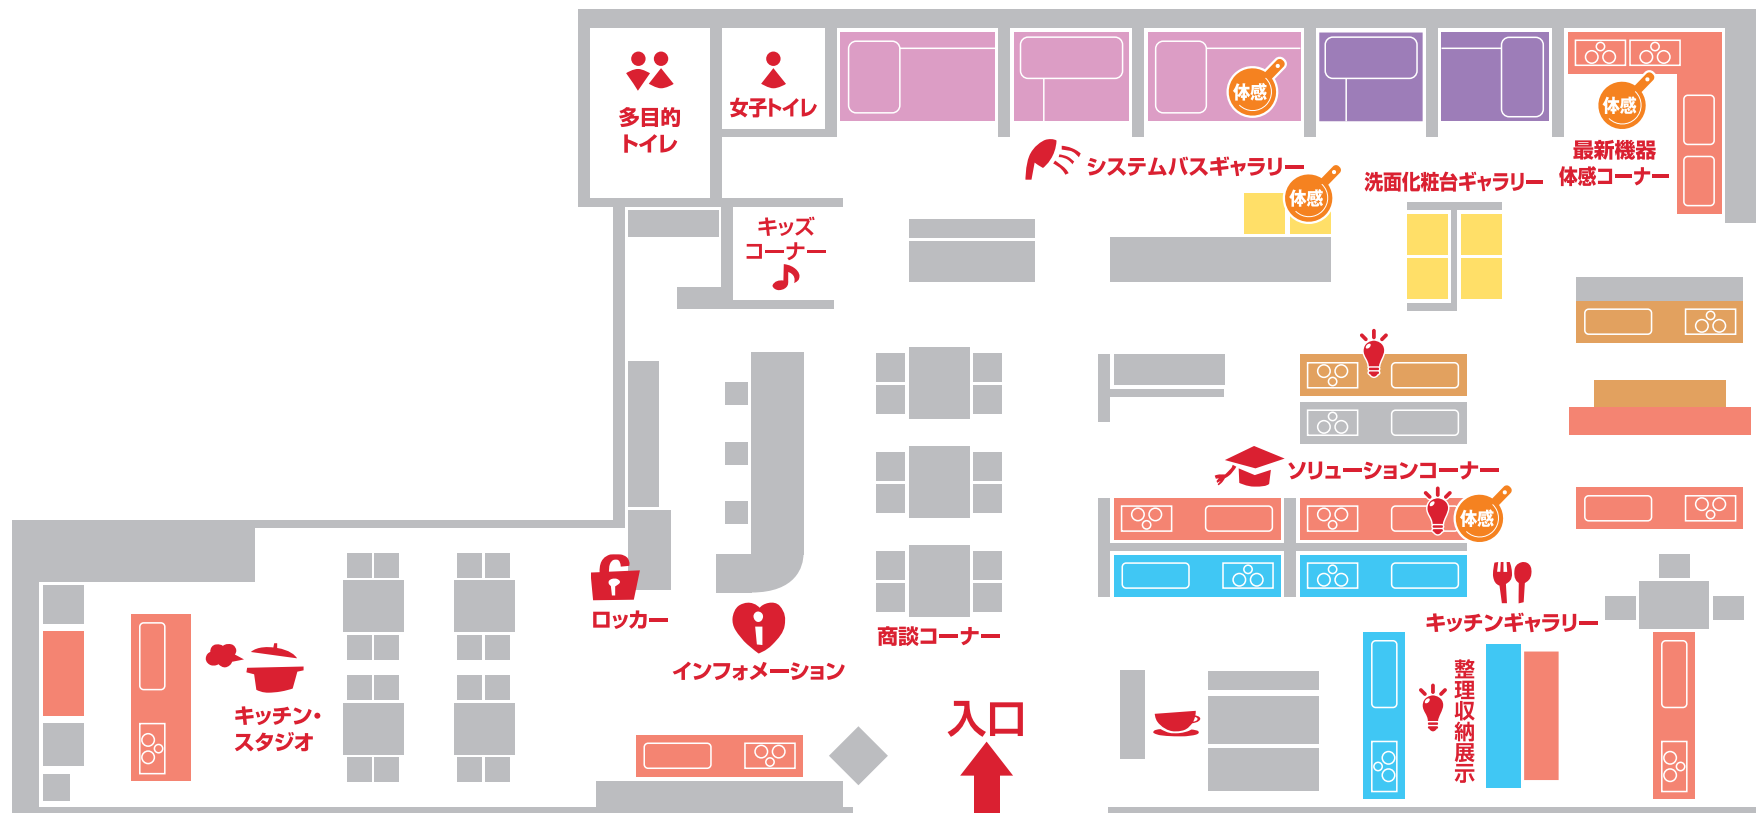

# Floor Map フロアマップ

- キッチン・スタジオ**  
コミュニティスペースとしてさまざまなイベントを開催しています。
- 体感コーナー**  
実際に最新のキッチン・システムバス・洗面化粧台や機器類を体験・体感できます。
- ウェイトングスペース**  
実際にイメージしやすいようテーブルやソファを完備。またゆとり寛いでいただける空間です。
- ギャラリー**  
最新機能を揃えました。
- ソリューションコーナー**  
水回りのさまざまな問題点を従来品と比較し解決・提案するコーナーです。
- 整理収納展示**  
使いやすさと、しまいやささのアイデアいっぱい。賢い収納法をご提案しているキッチンです。

体感ショールームであなたの水まわりスタイルが必ず見つかる!

**商品シリーズと体感ポイント** ▶ 体感ポイントについてはぜひアドバイザーまでお申しつけください。

## システムキッチン

**CENTRO** 3セット **STEDIA** 6セット **rakuera** 2セット

システムキッチンのパイオニアとしての経験を全て注ぎ込んだ食空間を豊かに彩るステンレスキッチン。

ほんとうの使い心地の良さや居心地の良さ。インテリアと調和しながら、愛着が深まっていくステンレスキッチン。

キッチンは家具、と考える。あなたのインテリアにピッタリ寄り添うシステムキッチン。

- 体感ポイント**
- ・流レールシンク
  - ・洗エールレンジフード
  - ・整理収納展示

## 洗面化粧台

**TIARIS** 1セット **S** 2セット **FANCIO** 2セット

ライフシーンを彩る、多彩な機能とハイクオリティなスタイル。

キレイがつづく、キレイをつくる。

アクティブに洗面台を使える、「流レールボールLL」採用。

※他 **BGA** 1セット

- 体感ポイント**
- ・流レールボール