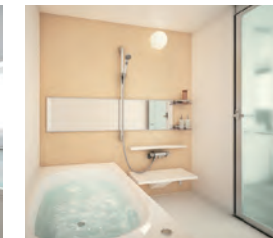

最新の機能を揃えました。

**ウェーティングスペース**

実際にイメージしやすいようテーブルやソファを完備。またゆっくり寛いでいただける空間です。

体感ショールームであなたの水まわりスタイルが必ず見つかる!

## システムバスルーム

AQUILIA-BATH 1セット

入浴前から入浴後まで続く、心地よいあたたかさを追求。より上質なくつろぎ時間をお届けします。

yuasis 1セット

バスルームの基本機能である「保温性」「安全性」「清掃性」を実現しました。

GRシリーズ 3セット

マンション用システムバスルームに求められる品質を追求した、GRシリーズ。

## 体感ポイント

- ・床夏シャワー
- ・足ピタフロア
- ・浴室まるごと保温

## 洗面化粧台

TIARIS 1セット

ライフシーンを彩る、多彩な機能とハイクオリティなスタイル。

S 1セット

キレイがつづく、キレイをつくる。

FANCIO 2セット

アクティブに洗面台を使える、「流レールボールLL」採用。