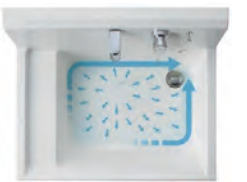

### 洗面化粧台

**TIARIS** 1セット

ライフシーンを彩る、多彩な機能とハイクオリティなスタイル。

※他 BGA 2セット

**S** 2セット

キレイがつづく、キレイをつくる。

**FANCIO** 2セット

アクティブに洗面台を使える、「流レールボールLL」採用。

- 体感ポイント**
- ・流レールボール

▶ 体感ポイントについてはぜひアドバイザーまでお申しつけください。

**体感コーナー**  
実際に最新のキッチン・システムバス・洗面化粧台や機器類を体験・体感できます。

**整理収納展示**  
使いやすさと、しまいやすさのアイデアいっぱい。賢い収納法をご提案しているキッチンです。

**ソリューションコーナー**  
水回りのさまざまな問題点を従来品と比較し解決・提案するコーナーです。