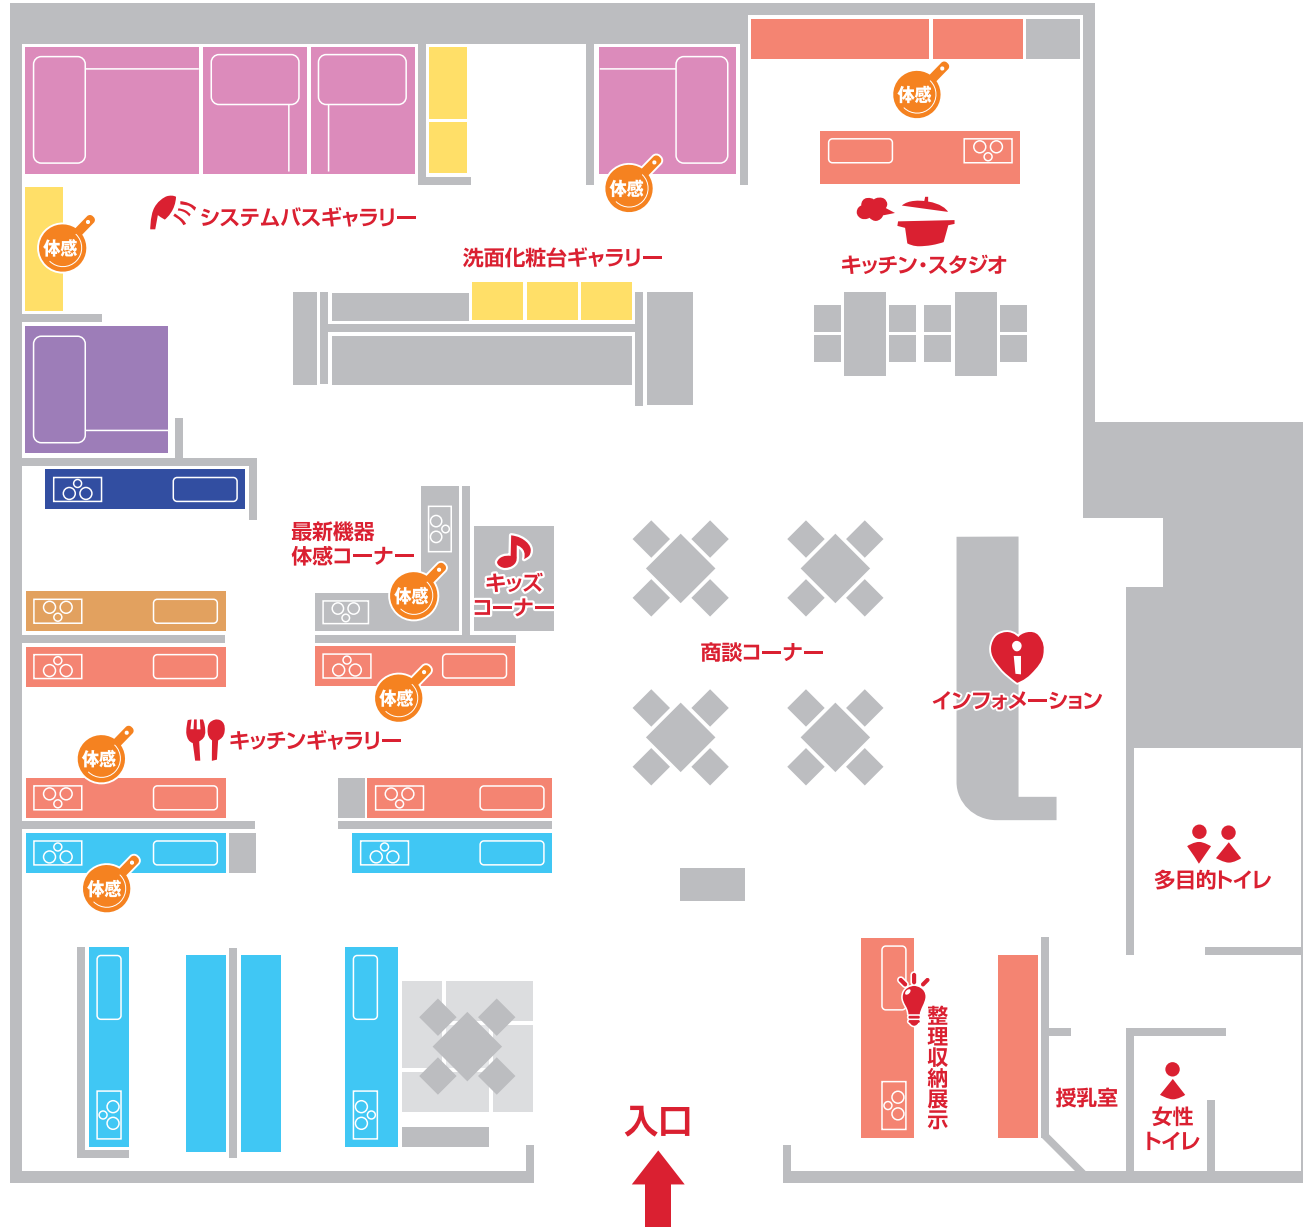

# Floor Map フロアマップ

**キッチン・スタジオ**  
コミュニティスペースとしてさまざまなイベントを開催しています。

**整理収納展示**  
使いやすさと、しまいやすさのアイデアいっぱい。賢い収納法をご提案しているキッチンです。

**体感コーナー**  
実際に最新のキッチン・システムバス・洗面化粧台や機器類を体験・体感できます。

**キッチンギャラリー**  
最新の機能を揃えました。

## 商品シリーズと体感ポイント

### システムキッチン

**CENTRO** 4セット

システムキッチンのパイオニアとしての経験を全て注ぎ込んだ食空間を豊かに彩るステンレスキッチン。

※他 **KT** 1セット

**STEDIA** 7セット

ほんとうの使い心地の良さや居心地の良さ。インテリアと調和しながら、愛着が深まっていくステンレスキッチン。

**rakuera** 1セット

キッチンが家具、と考える。あなたのインテリアにピッタリ寄り添うシステムキッチン。

- 体感ポイント**
- ・流レールシンク
  - ・洗エールレンジフード
  - ・整理収納展示