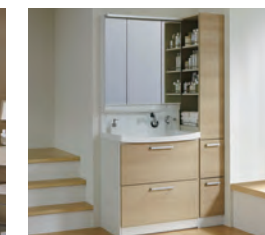

ほんとうの使い心地の良さや居心地の良さ。インテリアと食空間を豊かに彩るステンレスキッチン。

rakuera ■ 2セット

キッチンが家具、と考える。あなたのインテリアにピッタリ寄り添うシステムキッチン。

- 体感ポイント** 体感
- ・ 流レールシンク
 - ・ 洗エールレンジフード
 - ・ 整理収納展示

システムバスルーム

AQUILIA-BATH ■ 2セット

入浴前から入浴後まで続く、心地よいあたたかさを追求。より上質なくつろぎ時間をお届けします。

yuasis ■ 2セット

バスルームの基本機能である「保湿性」「安全性」「清掃性」を実現しました。

- 体感ポイント** 体感
- ・ 床夏シャワー
 - ・ 足ピタフロア
 - ・ 浴室まるごと保温

洗面化粧台

TIARIS ■ 1セット

ライフシーンを彩る、多彩な機能とハイクオリティなスタイル。

S ■ 2セット

キレイがつづく、キレイをつくる。

FANCIO ■ 2セット

アクティブに洗面台を使える、「流レールボールLL」採用。

- 体感ポイント** 体感
- ・ 流レールボール

キッチン・スタジオ
コミュニティスペースとしてさまざまなイベントを開催しています。

整理収納展示
使いやすさと、しまいやすさのアイデアいっぱい。賢い収納法をご提案しているキッチンです。

体感 **体感コーナー**
実際に最新のキッチン・システムバス・洗面化粧台や機器類を体験・体感できます。