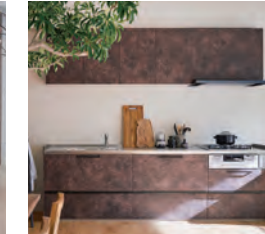

Floor Map フロアマップ

体感ショールームでああなたの水まわりスタイルが必ず見つかる!

商品シリーズと体感ポイント 体感

システムキッチン

CENTRO ■ 3セット

システムキッチンのパイオニアとしての経験を全て注ぎ込んだ食空間を豊かに彩るステンレスキッチン。

※他 **KT** ■ 1セット

STEDIA ■ 5セット

ほんとうの使い心地の良さや居心地の良さ。インテリアと食空間を豊かに彩るステンレスキッチン。

rakuera ■ 2セット

キッチンが家具、と考える。あなたのインテリアにピッタリ寄り添うシステムキッチン。

- 体感ポイント** 体感
- ・ 流レールシンク
 - ・ 洗エールレンジフード
 - ・ 整理収納展示

システムバスルーム

AQUILIA-BATH ■ 2セット

入浴前から入浴後まで続く、心地よいあたたかさを追求。より上質なくつろぎ時間をお届けします。

FANCIO ■ 2セット

アクティブに洗面台を使える、「流レールボールLL」採用。

- 体感ポイント** 体感
- ・ 流レールボール

キッチン・スタジオ
コミュニティスペースとしてさまざまなイベントを開催しています。

整理収納展示
使いやすさと、しまいやすさのアイデアいっぱい。賢い収納法をご提案しているキッチンです。

体感 **体感コーナー**
実際に最新のキッチン・システムバス・洗面化粧台や機器類を体験・体感できます。