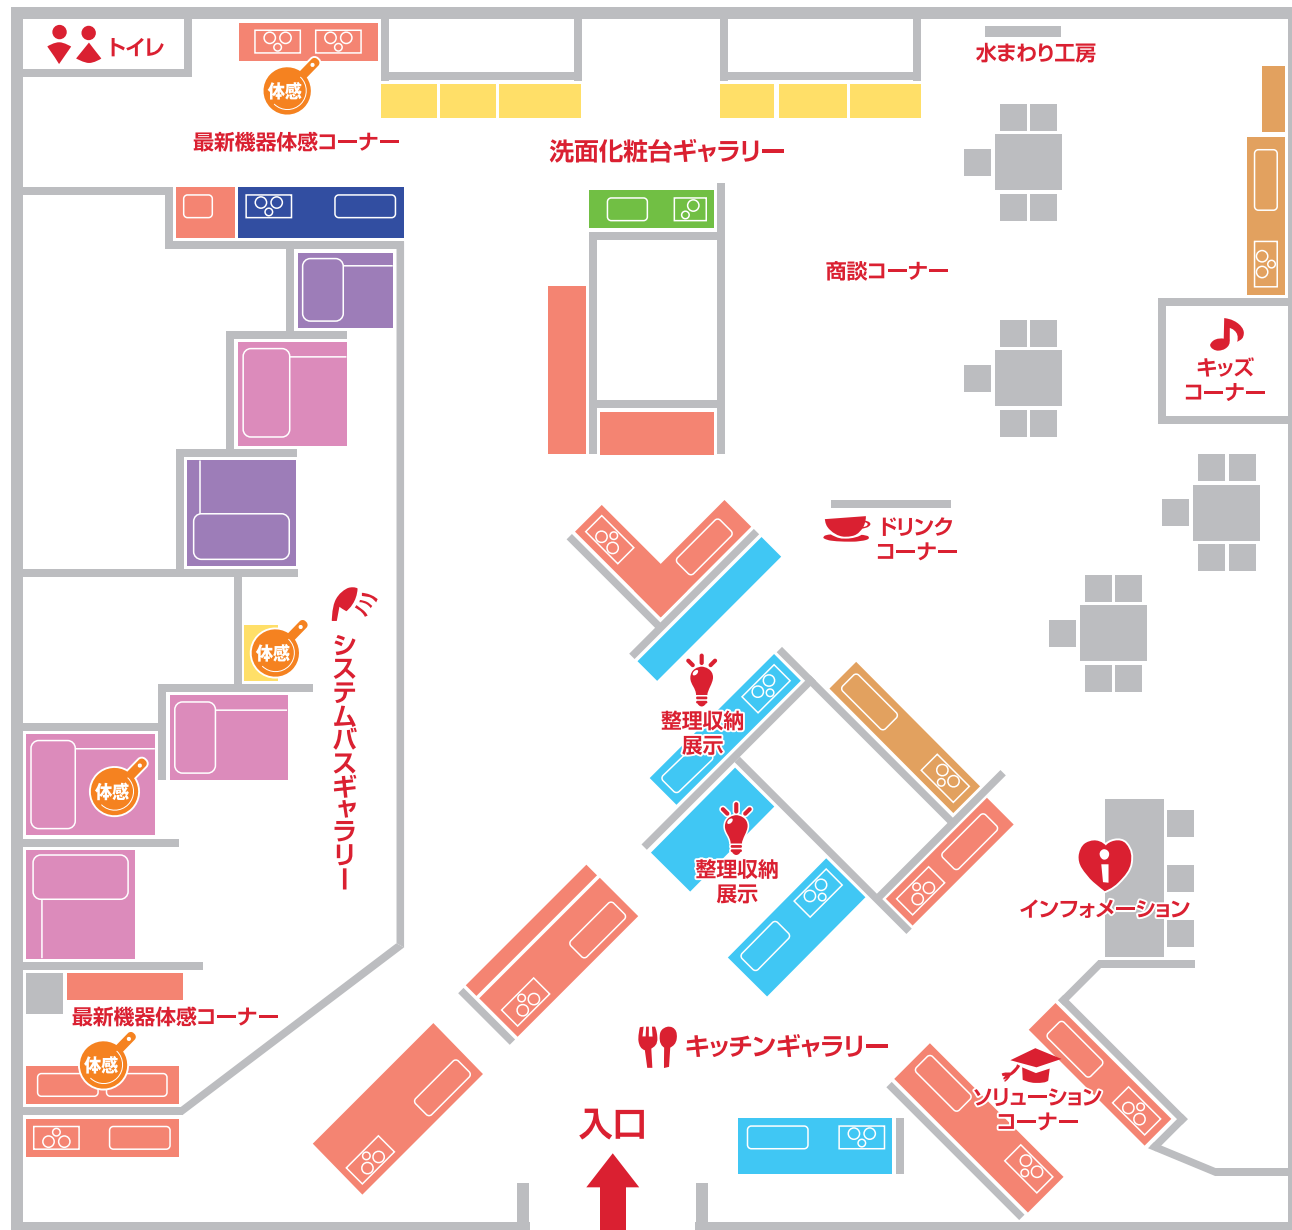

# Floor Map フロアマップ

体感ショールームであなたの水まわりスタイルが必ず見つかる!

## 商品シリーズと体感ポイント

### システムキッチン

**CENTRO** 3セット

システムキッチンのパイオニアとしての経験を全て注ぎ込んだ食空間を豊かに彩るステンレスキッチン。

**STEDIA** 9セット

ほんとうの使い心地の良さや居心地の良さ。インテリアと調和しながら、愛着が深まっていくステンレスキッチン。

**rakuera** 2セット

キッチンが家具、と考える。あなたのインテリアにピッタリ寄り添うシステムキッチン。

#### 体感ポイント

- ・流レールシンク
- ・洗エールレンジフード
- ・整理収納展示

※他 KT 1セット コルティ 1セット