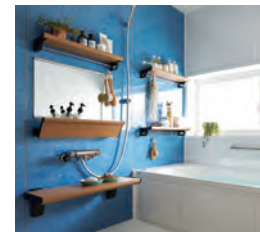

rakuera 2セット

キッチンが家具、と考える。あなたのインテリアにピッタリ寄り添うシステムキッチン。

体感ポイント

- ・流レールシンク
- ・洗エールレンジフード
- ・整理収納展示

※他 コルティ 1セット ハウスオリジナル 1セット KT 1セット

システムバスルーム

AQUILIA-BATH 3セット

入浴前から入浴後まで続く、心地よいあたたかさを追求。より上質なくつろぎ時間をお届けします。

yuasis 2セット

バスルームの基本機能である「保湿性」「安全性」「清掃性」を実現しました。

体感ポイント

- ・床夏シャワー
- ・足ピタフロア
- ・浴室まるごと保温

キッチン・スタジオ

コミュニティスペースとしてさまざまなイベントを開催しています。

体感コーナー

実際に最新のキッチン・システムバス・洗面化粧台や機器類を体験・体感できます。

整理収納展示

使いやすさと、しまいやすさのアイデアいっぱい。賢い収納法をご提案しているキッチンです。

キッチンギャラリー

最新の機能を揃えました。

ウェイトिंगスペース

実際にイメージしやすいようテーブルやソファを完備。またゆっくり寛いでいただける空間です。

洗面化粧台

TIARIS 1セット

ライフシーンを彩る、多彩な機能とハイクオリティなスタイル。

S 2セット

キレイがつづく、キレイをつくる。

FANCIO 2セット

アクティブに洗面台を使える、「流レールボールLL」採用。

体感ポイント

- ・流レールボール

※他 BGA 1セット