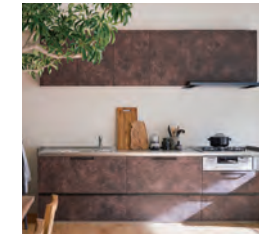

Floor Map フロアマップ

体感ショールームであなたの水まわりスタイルが必ず見つかる!

商品シリーズと体感ポイント

システムキッチン

CENTRO 2セット

システムキッチンのパイオニアとしての経験を全て注ぎ込んだ食空間を豊かに彩るステンレスキッチン。

STEDIA 7セット

ほんとうの使い心地の良さや居心地の良さ。インテリアと調和しながら、愛着が深まっていくステンレスキッチン。

rakuera 3セット

キッチンが家具、と考える。あなたのインテリアにピッタリ寄り添うシステムキッチン。

- 体感ポイント**
- ・流レールシンク
 - ・洗エールレンジフード
 - ・整理収納展示

システムバスルーム

AQUILIA-BATH 3セット

入浴前から入浴後まで続く、心地よいあたたかさを追求。より上質なくつろぎ時間をお届けします。

yuasis 2セット

バスルームの基本機能である「保温性」「安全性」「清掃性」を実現しました。