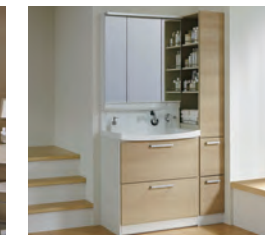

入浴前から入浴後まで続く、心地よいあたたかさを追求。より上質なくつろぎ時間をお届けします。

バスルームの基本機能である「保水性」「安全性」「清掃性」を実現しました。

- 体感ポイント**
- ・床夏シャワー
 - ・足ピタフロア
 - ・浴室まるごと保温

体感 **体感コーナー**

実際に最新のキッチン・システムバス・洗面化粧台や機器類を体験・体感できます。

ウェルカムキッチン&リビング

これからの生活イメージをお聞かせ頂き、最新のプロジェクトマップで3大特徴をご確認頂けます。

STEDIAガャラリー

常にお客様の目線とともに進化してきたSTEDIAの使いやすさへの「こだわり」をご覧ください。

ラクエラガャラリー

扉カラー、収納、シンク、レイアウトなどチョイスを多数ご用意し、楽しく選べるシステムキッチン。

キッチンシュミレーター

最新設備機器の体感や最新技術で実際のキッチン寸法をご確認下さい。

バス・洗面ガャラリー

クリナップのシステムバスが追い求めたあたたかさやキッチンのアイデア技術を活かした洗面化粧台をぜひ体感下さい。

キッチンスタジオ

2台のキッチンでお料理はもちろん様々な食住文化イベントを開催致します。

ドリーミアショップ

「キッチンを楽しもう」をテーマにグッズを品揃えました。

洗面化粧台

TIARIS 2セット

S 3セット

FANCIO 2セット