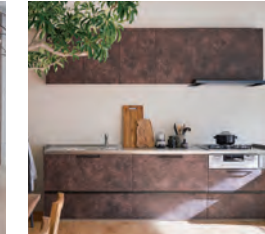

Floor Map フロアマップ

体感ショールームであなたの水まわりスタイルが必ず見つかる!

商品シリーズと体感ポイント

システムキッチン

CENTRO 7セット

STEDIA 12セット

rakuera 3セット

システムキッチンのパイオニアとしての経験を全て注ぎ込んだ食空間を豊かに彩るステンレスキッチン。

ほんとうの使い心地の良さや居心地の良さ。インテリアと調和しながら、愛着が深まっていくステンレスキッチン。

キッチンが家具、と考える。あなたのインテリアにピッタリ寄り添うシステムキッチン。

※他 **コルティ** 1セット **KT** 2セット

- 体感ポイント**
- ・流レールシンク
 - ・洗エールレンジフード
 - ・整理収納展示

システムバスルーム

AQUILIA-BATH 4セット

yuasis 2セット

ミュージアム

クリナップのキッチン開発の歴史、ステンレスへのこだわりが実現してきた「生活価値」を名古屋の歴史とあわせてご紹介。

CENTRO空間提案コーナー

クリナップが誇る最高級キッチンCENTROの魅力空間イメージとして体感して下さい。

ブランドディスプレイ

クリナップの2大ブランド、CENTRO、STEDIAの特徴をご紹介します。

CENTROガャラリー

システムキッチンのパイオニアとしての経験を全て注ぎ込んだCENTROをご覧ください。

STEDIAガャラリー

常にお客様の目線とともに進化してきたSTEDIAの使いやすさへの「こだわり」をご覧ください。

ラクエラガャラリー

扉カラー、収納、シンク、レイアウトなどチョイスを多数ご用意し、楽しく選べるシステムキッチン。

キッチンシュミレーター

最新設備機器の体感や最新技術で実際のキッチン寸法をご確認下さい。

バス・洗面ガャラリー

クリナップのシステムバスが追い求めたあたたかさやキッチンのアイデア技術を活かした洗面化粧台をぜひ体感下さい。