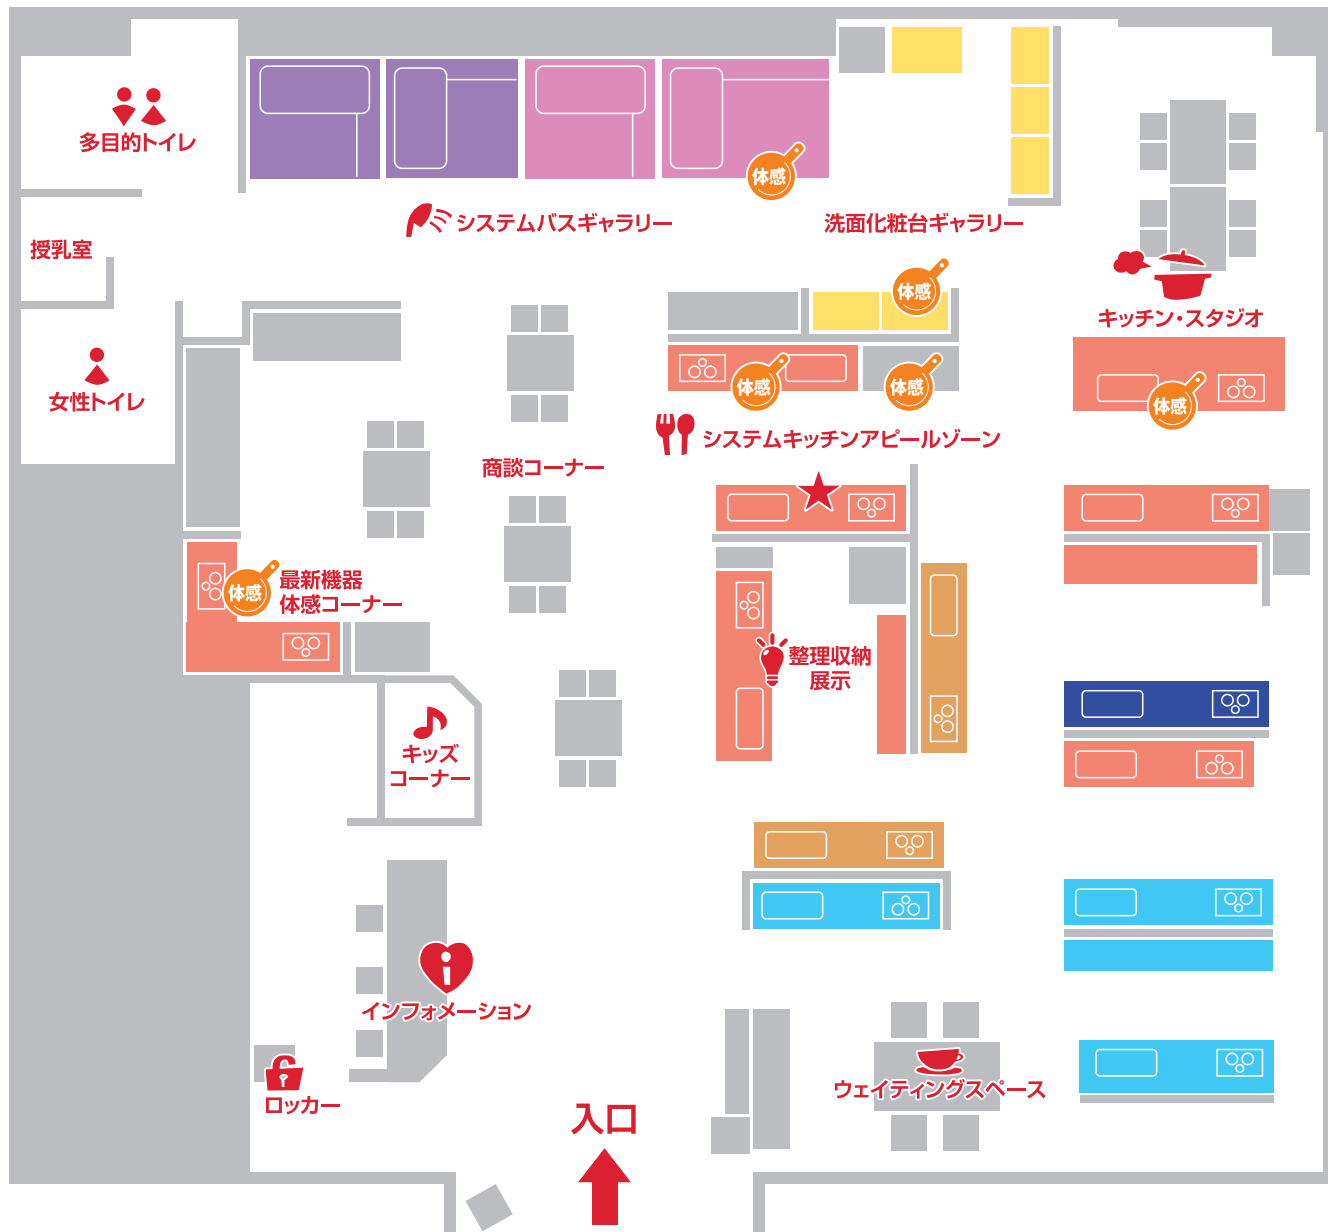

# Floor Map フロアマップ

体感ショールームであなたの水まわりスタイルが必ず見つかる!

## 商品シリーズと体感ポイント

### システムキッチン

**CENTRO** 3セット

システムキッチンのパイオニアとしての経験を全て注ぎ込んだ食空間を豊かに彩るステンレスキッチン。

**STEDIA** 6セット

ほんとうの使い心地の良さや居心地の良さ。インテリアと調和しながら、愛着が深まっていくステンレスキッチン。

**rakuera** 2セット

キッチンが家具、と考える。あなたのインテリアにピッタリ寄り添うシステムキッチン。

- 体感ポイント**
- ・流レールシンク
  - ・洗エールレンジフード
  - ・整理収納展示

### 洗面化粧台

**TIARIS** 1セット

ライフシーンを彩る、多彩な機能とハイクオリティなスタイル。

**S** 2セット

キレイがつづく、キレイをつくる。

**FANCIO** 2セット

アクティブに洗面台を使える、「流レールボールLL」採用。

- 体感ポイント**
- ・流レールボール