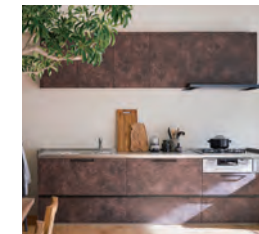

Floor Map フロアマップ

体感ショールームであなたの水まわりスタイルが必ず見つかる!

商品シリーズと体感ポイント 体感

システムキッチン

CENTRO ■ 2セット

システムキッチンのパイオニアとしての経験を全て注ぎ込んだ食空間を豊かに彩るステンレスキッチン。

STEDIA ■ 6セット

ほんとうの使い心地の良さや居心地の良さ。インテリアと調和しながら、愛着が深まっていくステンレスキッチン。

rakuera ■ 1セット

キッチンが家具、と考える。あなたのインテリアにピッタリ寄り添うシステムキッチン。

※他 **KT** ■ 1セット

体感ポイント 体感

- ・流レールシンク
- ・洗エールレンジフード
- ・整理収納展示

システムバスルーム

AQUILIA-BATH ■ 2セット

入浴前から入浴後まで続く、心地よいあたたかさを追求。より上質なつろぎ時間をお届けします。

実際に最新のキッチン・システムバス・洗面化粧台や機器類を体験・体感できます。

整理収納展示

使いやすさと、しまいやすさのアイデアいっぱい。賢い収納法をご提案しているキッチンです。

キッチンギャラリー

最新の機能を揃えました。

ウェイトニングスペース

実際にイメージしやすいようテーブルやソファを完備。またゆっくり寛いでいただける空間です。