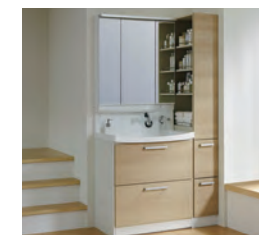

S ■ 2セット

FANCIO ■ 2セット

アクティブに洗面台をええる、「流レールボールLL」採用。