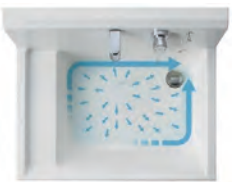

### 洗面化粧台

**TIARIS** 2セット

ライフシーンを彩る、多彩な機能とハイクオリティなスタイル。

**S** 1セット

キレイがつづく、キレイをつくる。

**FANCIO** 3セット

アクティブに洗面台を使える、「流レールボールLL」採用。

**体感ポイント**

- ・流レールボール

※他 BGA 1セット

▶ 体感ポイントについてはぜひアドバイザーまでお申しつけください。