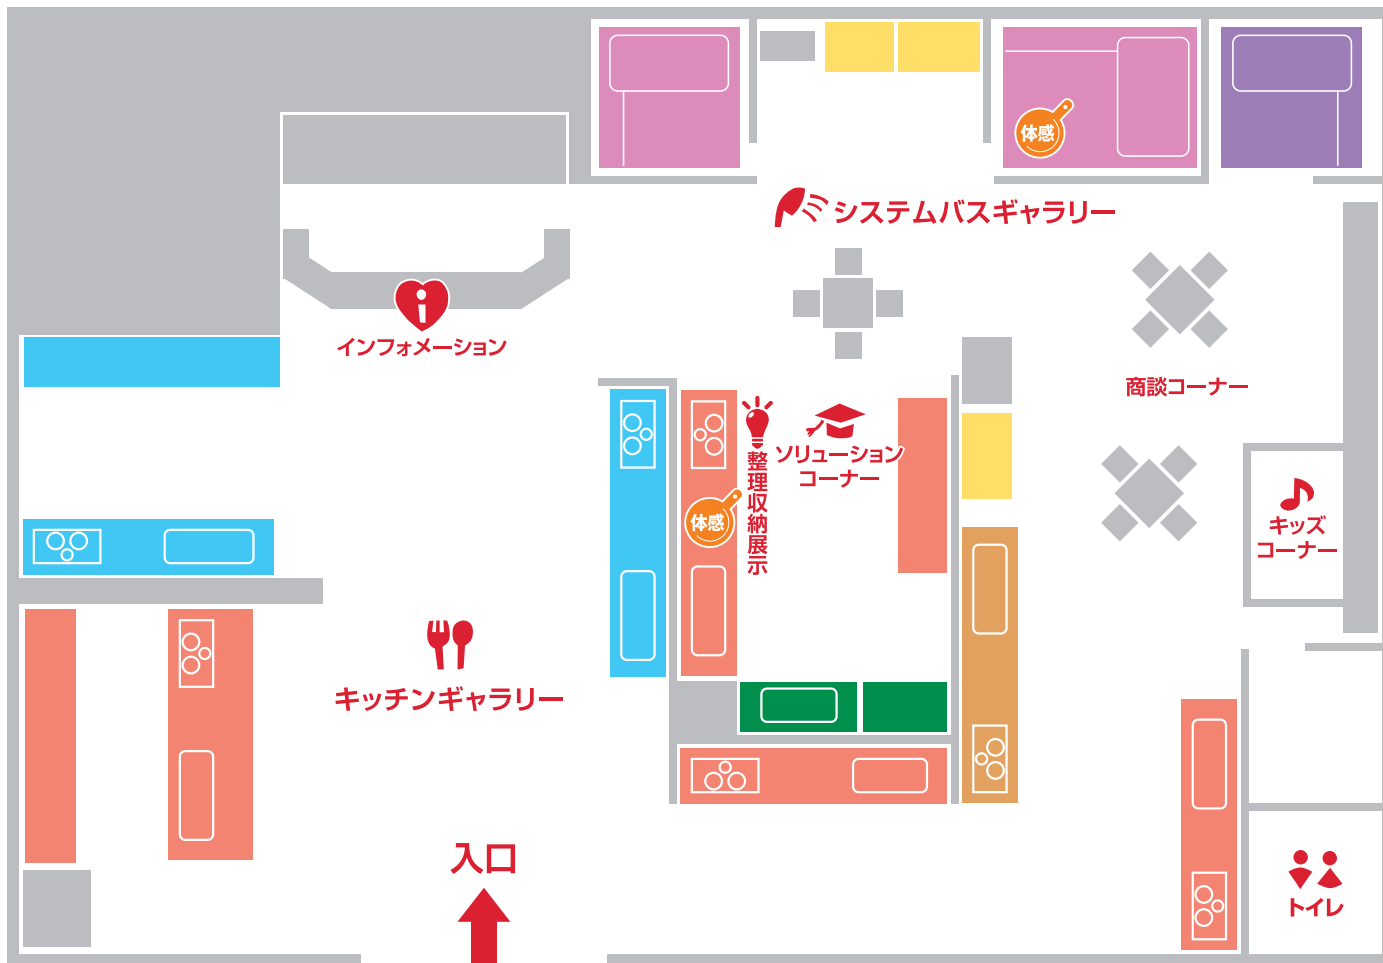

Floor Map フロアマップ

体感ショールームであなたの水まわりスタイルが必ず見つかる!

商品シリーズと体感ポイント 体感

システムキッチン

CENTRO ■ 2セット

システムキッチンのパイオニアとしての経験を全て注ぎ込んだ食空間を豊かに彩るステンレスキッチン。

※他 さくら ■ 1セット

STEDIA ■ 4セット

ほんとうの使い心地の良さや居心地の良さ。インテリアと調和しながら、愛着が深まっていくステンレスキッチン。

rakuera ■ 1セット

キッチンが家具、と考える。あなたのインテリアにピッタリ寄り添うシステムキッチン。

体感ポイント 体感

- ・流レールシンク
- ・洗エールレンジフード
- ・整理収納展示

システムバスルーム

AQUILIA-BATH ■ 2セット

入浴前から入浴後まで続く、心地よいあたたかさを追求。より上質なくつろぎ時間をお届けします。

yuasis ■ 1セット

バスルームの基本機能である「保湿性」「安全性」「清掃性」を実現しました。

体感ポイント 体感

- ・床夏シャワー
- ・足ピタフロア
- ・浴室まるごと保温

体感 体感 体感コーナー

実際に最新のキッチン・システムバス・洗面化粧台や機器類を体験・体感できます。

整理収納展示

使いやすさと、しまいやすさのアイデアいっぱい。賢い収納法をご提案しているキッチンです。

ソリューションコーナー

水回りのさまざまな問題点を従来品と比較し解決・提案するコーナーです。

キッチンギャラリー

最新の機能を揃えました。

洗面化粧台

TIARIS ■ 1セット

ライフシーンを彩る、多彩な機能とハイクオリティなスタイル。

S ■ 1セット