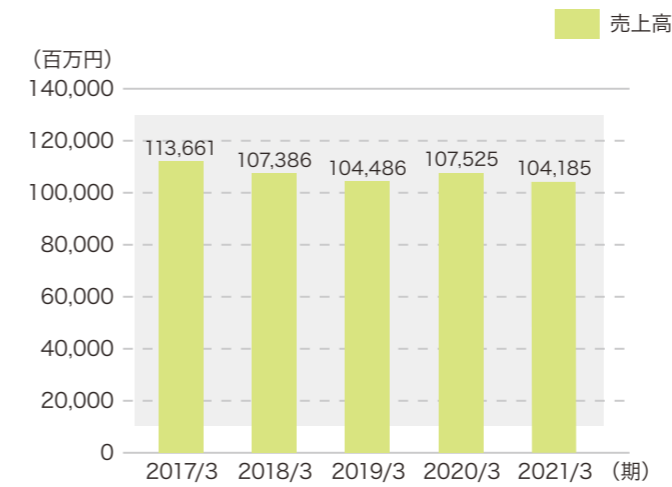

業績概要 Outline of achievement

売上高(連結)