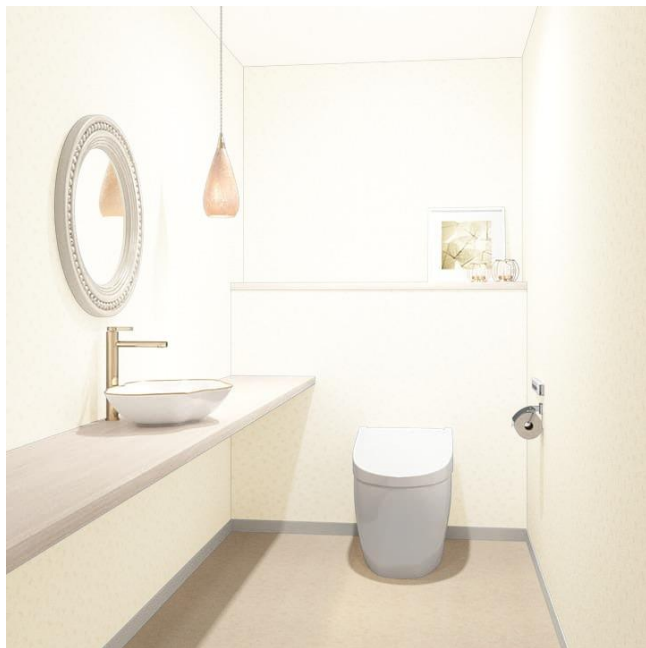

※サンゲツ社リフォームアップ見本帳から選定

《明るいイメージ》

床	 HM80018
壁	 774020
天井	 774020
アクセント	 774074

NATURAL
木目を基調とした自然派テイスト

床	 HM80001
壁	 774001
天井	 774001
アクセント	 774057

CLEAR
透明感を持った爽やかなテイスト

床	 HM80003
壁	 774072
天井	 774001
アクセント	