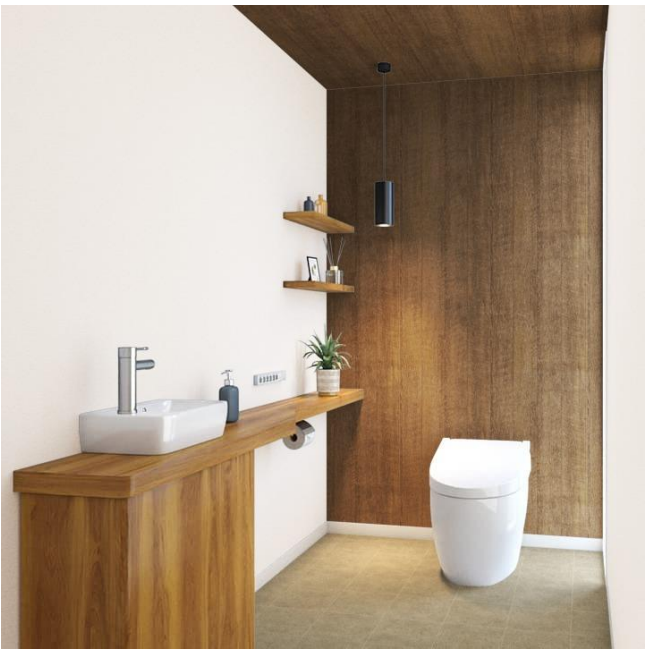

《落ち着いたイメージ》

床	 HM80006
壁	 774028
天井	 774076
アクセント	 774076

NATURAL

木目を基調とした自然派テイスト