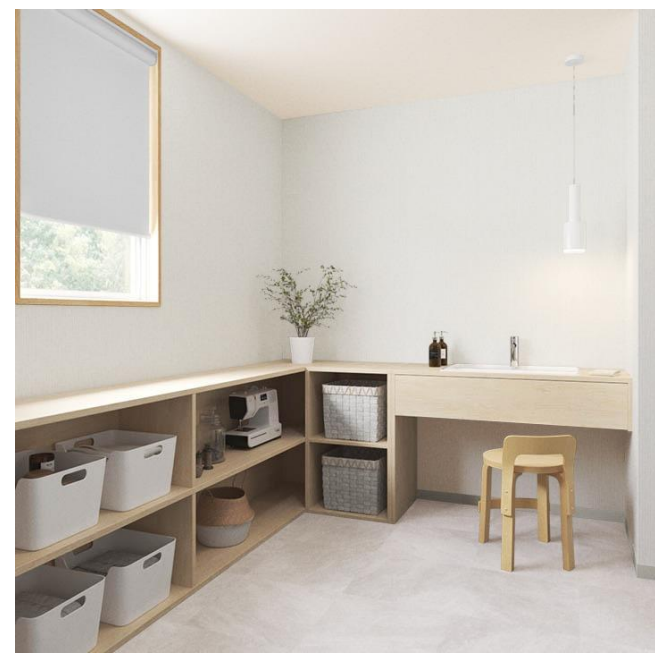

※サンゲツ社リフォームアップ見本帳から選定

洗面脱衣室

《明るいイメージ》

床	 WD5507
壁	 774071
天井	 774005
アクセント	

NATURAL

木目を基調とした自然派テイスト

床	 IS5505
壁	 774055
天井	 774001
アクセント	

CLEAR