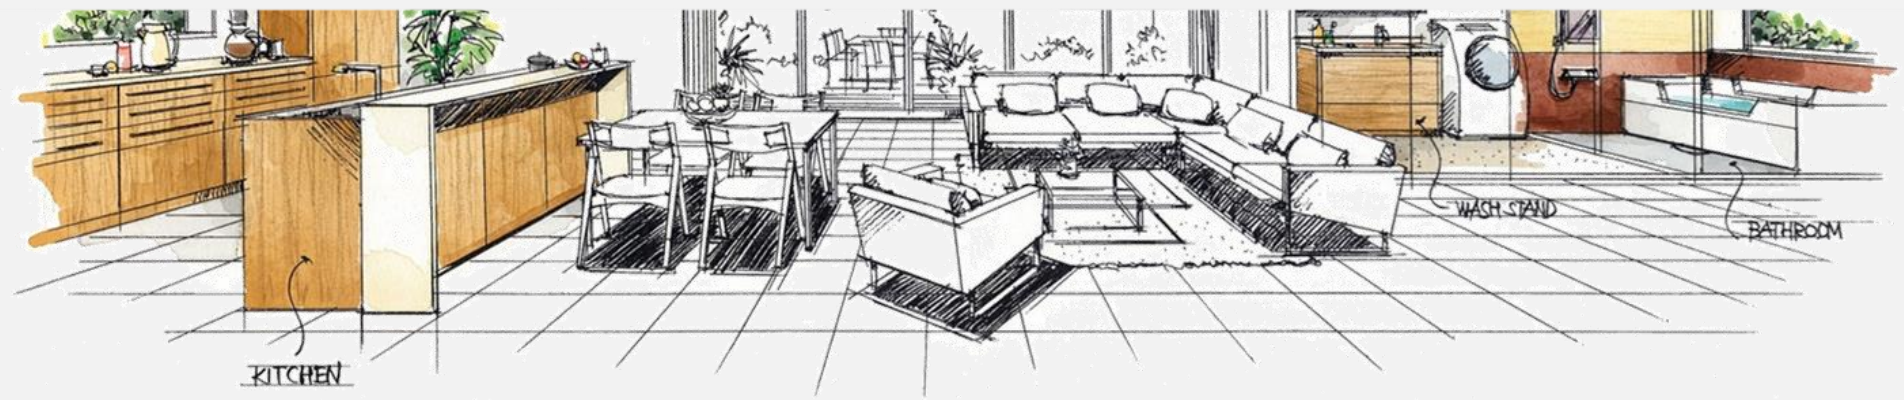

クリナップリテール

Design Book

【キッチン・トイレ・洗面脱衣室】

Powered by  sangetsu

参照：リフォームアップ見本帳

リビングダイニング 《明るいイメージ》

床	
	WD5511
壁	
	774008
天井	
	774008
アクセント	
	774073

NATURAL