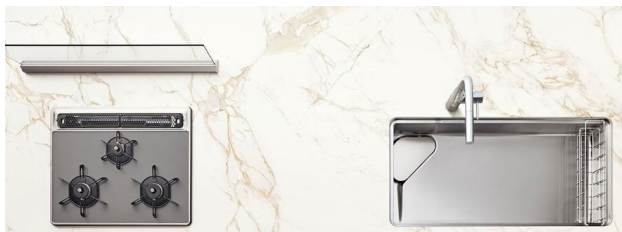

ケリヤ
(ブラック系大柄マーブル調)

ステンレスワークトップ

汚れが染み込まず、お手入れが簡単なキレイ素材として人気のステンレスワークトップにも新柄を追加します。CENTRO・ステディアそれぞれに、お選びいただけるバリエーションが増えました。

●ヘアライン（CENTRO、STEDIA 共通）

シャープなハイライトが特徴のベーシックなヘアラインをステディアのバリエーションに追加いたしました。ステンレス扉とも合わせやすいカラーです。