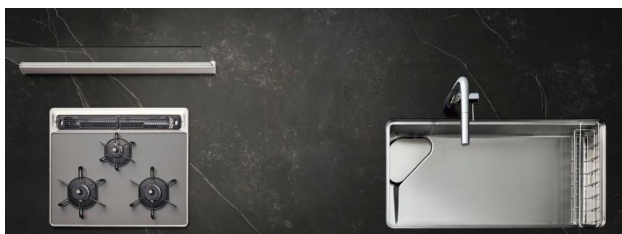

マーブル調の大柄が印象的な「エンツォ」を使った CENTRO。天然大理石のような高級感で、ハイセンスなLDK空間を演出。（扉：03 クラス スコレホワイト）

ブラック系のセラミックワークトップ「シリウス」を使った STEDIA。ブラック色の機器類とも相性が良く、空間が引き締まる。（扉色：Class4 エルムモカ）

■清掃性の高さで根強い人気のステンレスワークトップに新柄登場

清掃性・耐久性の高さと手入れのしやすさで根強い人気のステンレスワークトップ。シャープな印象でインテリアデザインでも再注目されている素材です。CENTRO には「パイブレーション柄」、STEDIA には「ヘアライン柄」と、それぞれに意匠性の高い新柄を追加し、提案の幅を広げます。

●インダストリアルコレクション（4種・CENTRO、STEDIA共通）

ニリウム
(ホワイト系金属エイジング調)

クレタ
(グレー系コンクリート調)

ケラニウム
(ブラウン系大理石エイジング調)

シリウス
(ブラック系陶板調エンボス)

前縁から木口まで、まるで一枚板のような三方留め仕上げ

●アースコレクション（2種・CENTRO専用）

エンツォ
(ホワイト系大柄マーブル調)

ケリヤ
(ブラック系大柄マーブル調)

ステンレスワークトップ

汚れが染み込まず、お手入れが簡単なキレイ素材として人気のステンレスワークトップにも新柄を追加します。CENTRO・ステディアそれぞれに、お選びいただけるバリエーションが増えました。

●ヘアライン（CENTRO、STEDIA 共通）

シャープなハイライトが特徴のベーシックなヘアラインをステディアのバリエーションに追加いたしました。ステンレス扉とも合わせやすいカラーです。