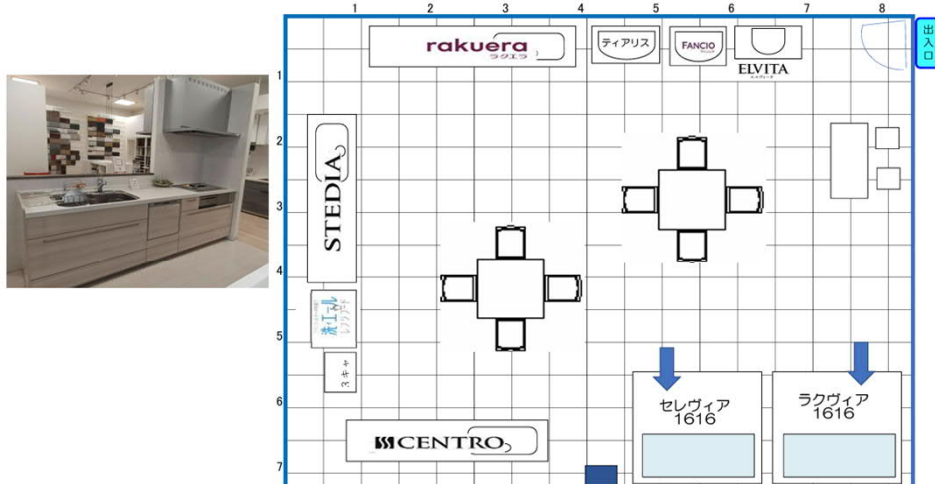

# 広島2階 臨時ショールームレイアウト

1. 休館期間 2025年1月6日(月)～2025年1月9日(木)  
臨時ショールーム開館 1月10日(金)～2025年2月20日(木)  
休館期間 2025年2月21日(金)～2025年3月7日(金)  
(毎週水曜日は、定休日とさせていただきます)
2. 臨時ショールーム クリナップ広島ショールーム 2階 研修室  
〒731-0123 広島市安佐南区古市2-35-14
3. 臨時ショールーム展示品内容
  - システムキッチン CENTRO、STEDIA、ラクエラ 各1セット
  - システムバスルーム SELEVIA、rakuvia 各1セット
  - 洗面化粧台 ティアリス、ファンシオ、エルヴィータ 各1セット

※10:00～、13:00～、15:00～ 各時間帯 2組  
(予約制とさせていただきます)