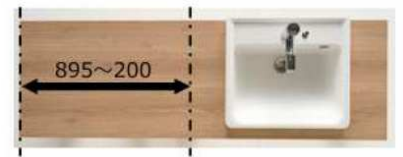

■リニューアルのポイント

① 大間口プランの魅力向上

・収納付きフル1面鏡と3面鏡の追加

新たにラインナップした収納付きフル1面鏡と3面鏡を組み合わせることで、120 cm以上の大間口でのミラー提案が可能に。キャビネットカラーは扉と同色の4色展開で、洗面空間の統一感を演出します。

・フレームミラーの追加

扉カラーと同色のフレームを採用した大間口ミラーをラインナップ。

② 間口の納まり調整への対応

・間口対応オープンキャビネット

現場で調整可能なカウンターとの組み合わせで、両壁空間でも隙間を少なく納めることが可能に。現場で間口 95 cm～179.5 cmまで調整可能です。

・棚板収納オープンキャビネット

可動式の棚板を採用。棚板を外せば、オープンキャビネットとしても使用可能に。収納力と使いやすさを両立しました。

※棚板収納オープンキャビネットは間口調整には対応不可。

③ デザインの更なる進化

取手レス仕様が加わり、よりすっきりとしたスタイリッシュなデザインを選べるようになりました。

さらにフロートタイプには、キャビネットと同色のカバーで配管を隠す「配管キャビネット」が登場。フロートタイプの美しさを損なわない「ELVITA」ならではのデザインが実現しました。

収納付きフル1面鏡とフル3面鏡の組み合わせ例

この範囲で現場カット可能

配管キャビネットを採用したフロートタイプ

フレームミラーと棚板収納オープンキャビネット、
取手レス扉を採用した組み合わせ例
・セット価格：¥505,000(税抜き/間口 165 cm)