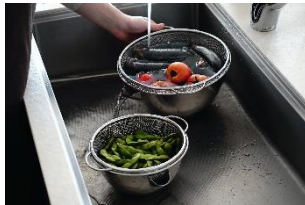

### 麺類の湯切りにもオススメ！ 横口ボウルザルセット

家事問屋  
横口ボウルザル  
セット 20cm

¥5,500(税込)

SALE 10%OFF

¥4,950(税込)

ボウルの横に注ぎ口を付けたボウルと取手付きのザルがセットになった商品。余分な水が横口から流れ出るので、水道の水を出したままでも食材があふれ出ません。ザルには取手が付いているので、持ち上げて水を切る動作も楽にできます。お米なら3合まで、麺類なら2~3人前にちょうどいい20cmサイズをご用意しました。

### 薬味、オリジナル調味料 保管で大活躍！

家事問屋  
蓋つき薬味入れ

¥880(税込)

SALE 10%OFF

¥792(税込)

なかなか使い切れない薬味を、刻んだ状態で入れてそのまま冷蔵庫で保存できます。蓋つきで風味を損ないにくく、ステンレス製なので色やにおい移りが気になる食材にも気兼ねなく使えます。底面が広めで、安定感があるので冷蔵庫の中で倒れてしまうことがなく安心です。強度のある安心素材で、持っていて損が無い1品です。

### 水分補給が楽しくなる！ フィルターインボトルポータブル

HARIO  
フィルターインボトル  
ポータブル

¥3,080(税込)

SALE 20%OFF

¥2,464(税込)

持ち運びしやすいポータブルタイプ。ボトル内部にフィルターが付いており、お好みの茶葉やフルーツを入れて水出し茶・フルーツティーが楽しめます。飲み口と本体はPC樹脂で、BPA FREE・透明性・耐熱性・衝撃強度のある安心素材です。透明性が高いのでドリンクの色味も楽しむことができます。