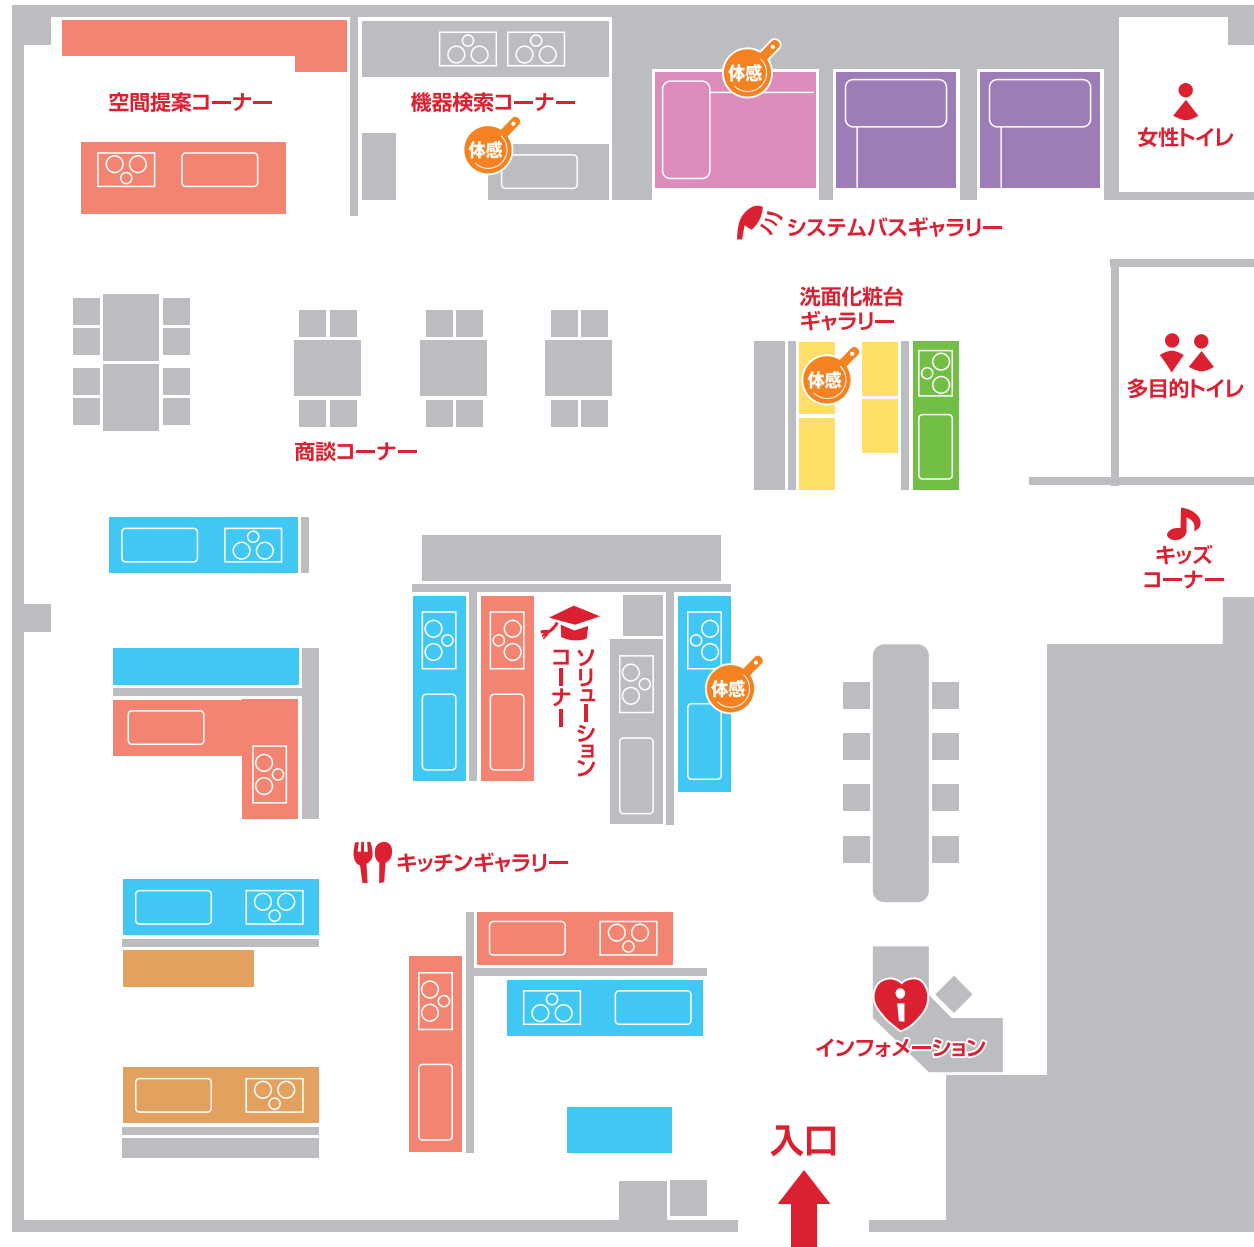

# Floor Map フロアマップ

体感ショールームであなたの水まわりスタイルが必ず見つかる!

## 商品シリーズと体感ポイント

#### 体感ポイント

- ・流レールシンク
- ・洗エールレンジフード
- ・整理収納展示