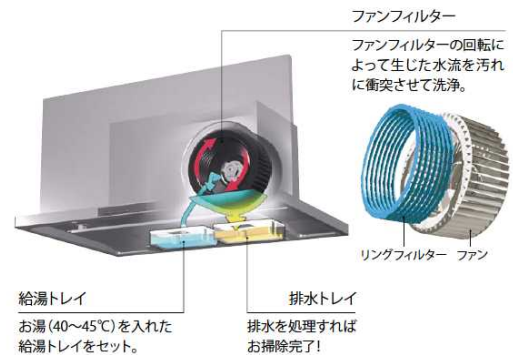

新『クリンレディ』の特長

【ステンレスアイテムの進化】

①とってもクリン排水口

継ぎ目のない一枚のステンレスによる一体成形排水口。清掃性を追求したクリナップのステンレスプレス技術の結晶です。シンプルながら、汚れがたまらず拭きやすい形状です。更に親水性のセラミック系特殊コーティング「eコート」により、汚れ落ちが良く衛生的なシンクを実現しました。

＜クリン網カゴ＞

汚れがたまりにくい形状

「eコート」はすでに弊社の美・サイレントシンクや、システムバスルームのクリンヘアキャッチャーにて、好評いただいている加工です。

ステンレス扉とガスコンロのフェイス（操作面）をコーディネート出来ます。デザイン性と共に油污れや、火に強いステンレスで耐久性と、清掃性を強化しました。

【洗エールレンジフードの進化】

①清掃性

フィルターとファンを一体化させた新構造の「ファンフィルター」を搭載し、フード内の油煙の流れをスムーズにし、油汚れを効率よく捕集します。

親水性塗装を施したファンフィルターは付属の給湯トレイにぬるま湯を入れて、ボタンを押すだけで洗浄出来ます。

②省エネ向上

調理物の温度を検知する「調理センサー」を搭載し、換気風量を自動調整し、手動操作に比べ消費電力を55%削減。LED照明も搭載しました。

②バリエーション

リフォームニーズに対応し、

- ・ 対面用サイドタイプ
- ・ 対面用センタータイプ
- ・ 間口 75 cm

とバリエーション豊富になりました。

【リフォームニーズ対応力の進化】

①スリム対面システム